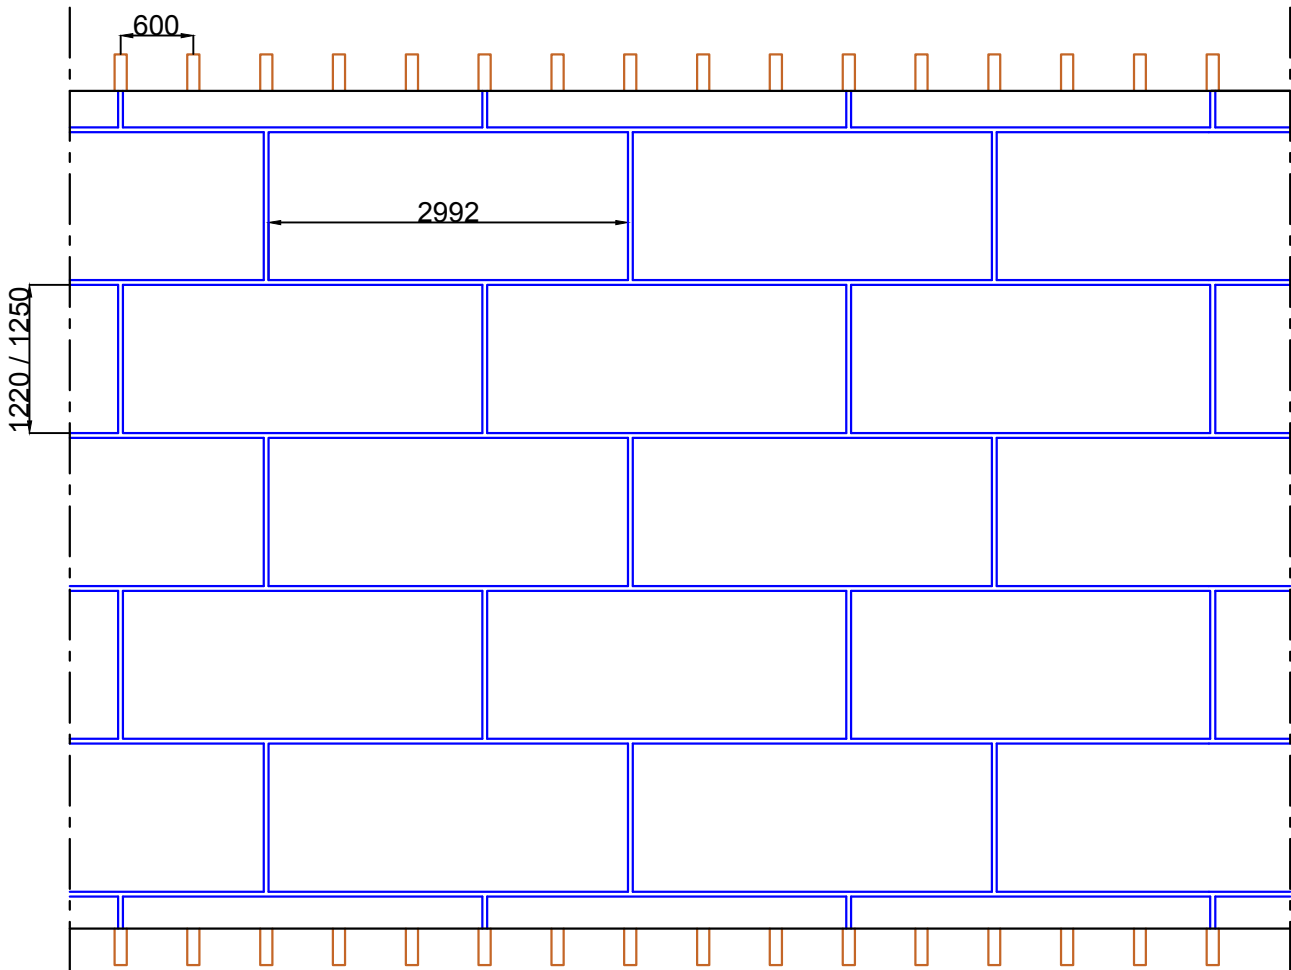

Tuote Equitone	Ladontakaavio	Paloluokka
Ladonta 6		Ääniluokka

*Kaikki saumavälit 8mm

Koodi DOCXXX	Revisio pvm A 15.10.2018	Pidätämme oikeudet rakennemuutoksiin	Mittakaava 1:2
-----------------	-----------------------------	--------------------------------------	-------------------